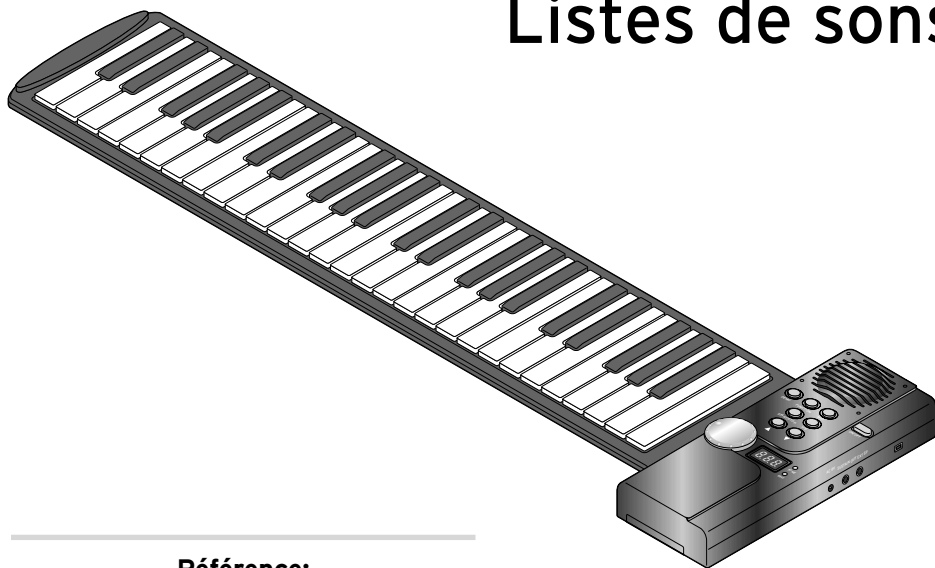

Listes de sons

Référence:
688 777

Made exclusively for: Tchibo GmbH, Überseering 18, 22297 Hamburg, Germany, www.tchibo.ch